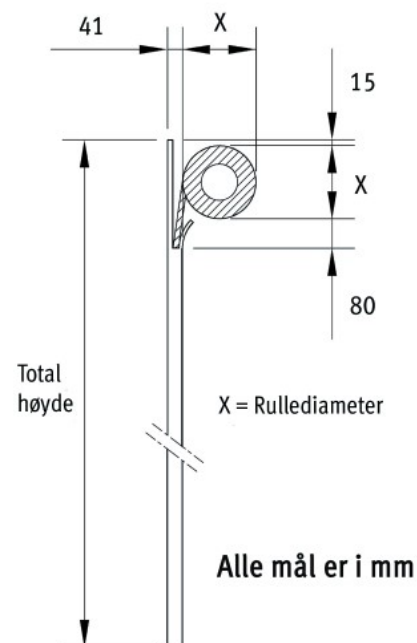

Føringsskinne:

Ekstruderte aluminiumsprofiler med støydempende innlegg, og teflon slitestykker i toppen

Mål: F90 90 x 41 mm

F70 70 x 41 mm

Overflatebehandling:

Aluminiumsdeler leveres som standard med naturløst overflate.

Dekkkasse til valserør

Avtakelige føringsskinner

Forsterket bunnprofil

Manuell låsing

Fallsikring

Automatik m/ klemmlistesikring

UPS nødstrømsforsyning

MÅLSKJEMA

Sjalusihøyde	Rullediameter
mm	mm
565	210
1225	250
1980	285
2825	315
3770	345
4805	375

ALUX
Sun & Safe Systems

Holmbladsvej 4-6
Dk-8600 Silkeborg

Tel +45 70 26 21 40
Fax +45 70 26 29 94
www.alux.dk