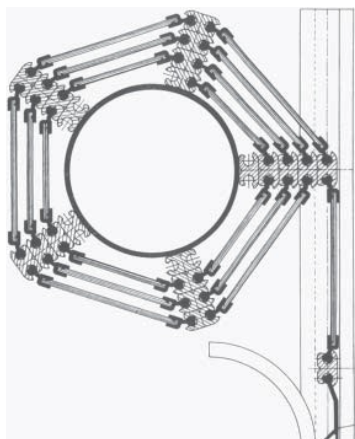

SAFE 5000 RULLESJALUSI

TEKNISKE SPESIFIKASJONER

Godkjenninger:

Skafor godkjent i Danmark i Rød klasse som tilsvarer en FG-Godkjenning for utvendig montasje.

CE merket

Sjalusimål:

Bredde maksimalt 4000 mm

Høyde maksimalt 4500 mm

Sjalusimatte:

Ekstruderte aluminiumssamleprofiler, forbundet med helt glassklare loddrette 4 mm polykarbonat lameller.

Polykarbonat lamellene har variabel høyde og er tilpasset slik at sjalusiet alltid ruller opp på aluminiumsprofilene, uten og risse i polykarbonaten

Føringsskinne:

Ekstruderte aluminiumsprofiler med støydempende innlegg, og teflon slitestykker i toppen

Mål: F90 90 x 41 mm

F70 70 x 41 mm

Overflatebehandling:

Aluminiumsdeler leveres som standard med naturløst overflate.