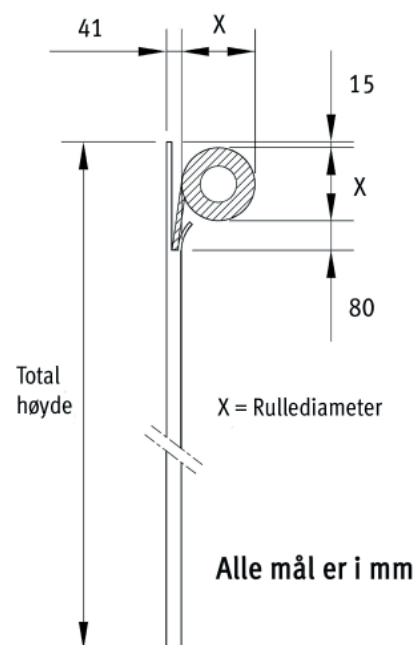

Føringsskinne:

Ekstruderte aluminiumsprofiler med støydempende innlegg, og teflon slitestykker i toppen

Mål: F90 90 x 41 mm

F70 70 x 41 mm

Overflatebehandling:

Aluminiumsdeler leveres som standard med naturrelokeret overflate.

Dekkkasse til valserør

Avtakelige føringsskinner

Forsterket bunnprofil

Manuell låsing

Fallsikring

Automatik m/ klemmlistesikring

UPS nødstrømsforsyning

MÅLSKJEMA

Sjalusihøyde	Rullediameter
mm	mm
565	210
1225	250
1980	285
2825	315
3770	345
4805	375

ALUX
Sun & Safe Systems

Holmbladsvej 4-6
Dk-8600 Silkeborg

Tel +45 70 26 21 40
Fax +45 70 26 29 94
www.alux.dk