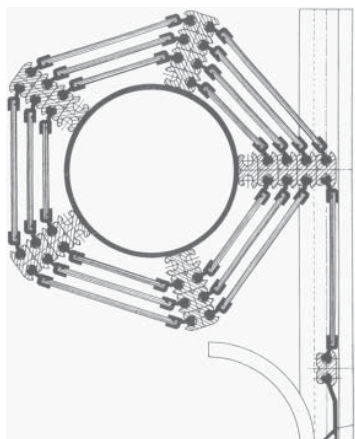

SAFE 5000 RULLESJALUSI

TEKNISKE SPESIFIKASJONER

Godkjenner:

Skafor godkjent i Danmark i Rød klasse som tilsvarer en FG-Godkjenning for utvendig montering.

CE merket

Sjalusimål:

Bredde maksimalt 4000 mm

Høyde maksimalt 4500 mm

Sjalusimatte:

Ekstruderte aluminiumssamleprofiler, forbundet med helt glassklare lodrette 4 mm polykarbonat lameller.

Polykarbonat lamellene har variabel høyde og er tilpasset slik at sjalusiet alltid ruller opp på aluminiumsprofilene, uten og risse i polykarbonaten

Føringsskinne:

Ekstruderte aluminiumsprofiler med støydempende innlegg, og teflon slitestykker i toppen

Mål: F90 90 x 41 mm

F70 70 x 41 mm

Overflatebehandling:

Aluminiumsdeler leveres som standard med naturrelokeret overflate.