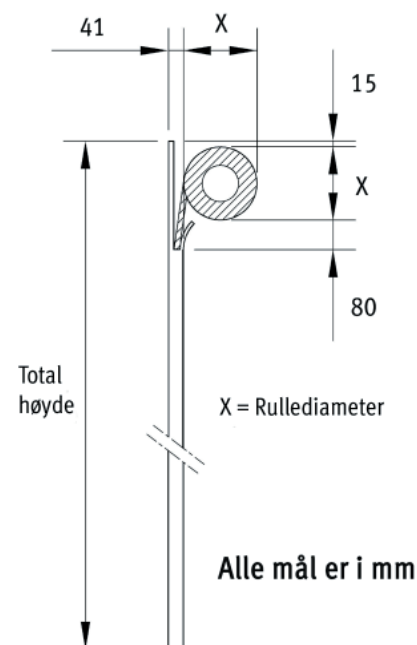

## MÅLSKJEMA

Sjalusihøyde	Rullediameter
mm	mm
1500	240
2000	250
2500	280
3000	290
3500	300
4000	310
4500	320

**ALUX**  
Sun & Safe Systems

Holmbladsvej 4-6  
DK-8600 Silkeborg

Tel +45 70 26 21 40  
Fax +45 70 26 29 94  
[www.alux.dk](http://www.alux.dk)